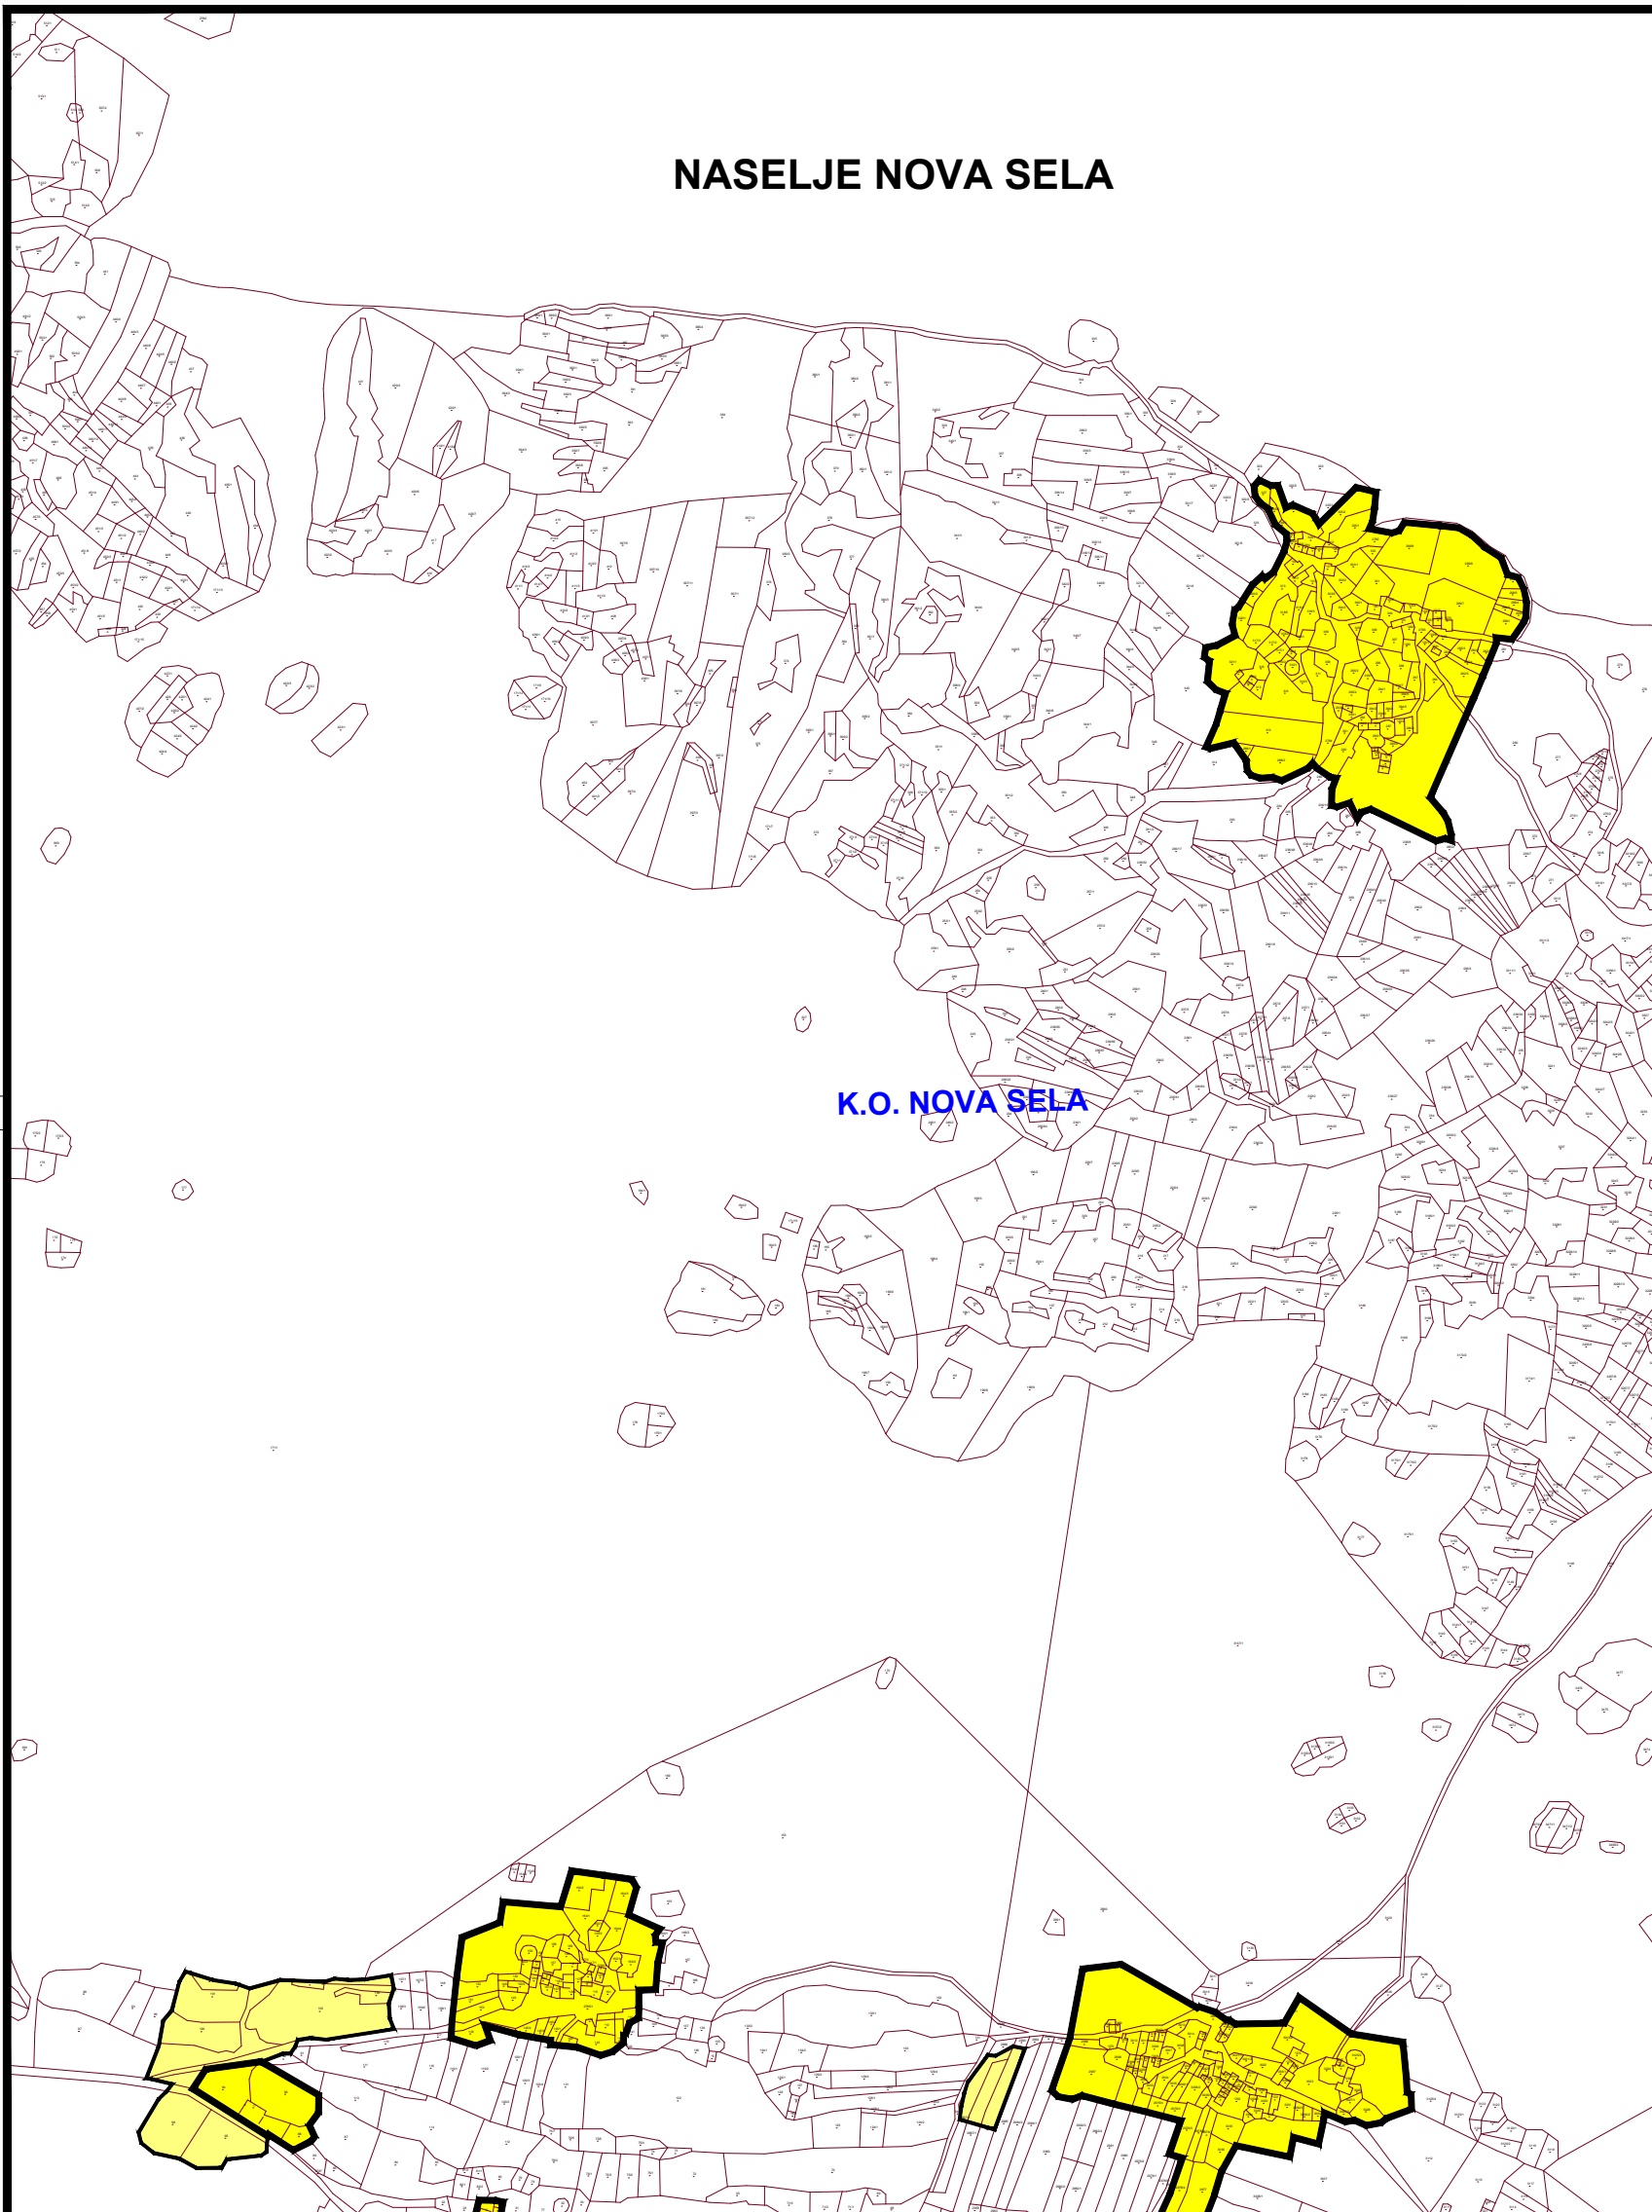

NASELJE NOVA SELA

List 42

K.O. NOVA SELA

List 46

DOPUNE PROSTORNOG PLANA UREĐENJA GRADA OMIŠA

GRAĐEVINSKA PODRUČJA NASELJA
MJ 1:5000

List 45

URBOS

BIRO ZA PROSTORNO PLANIRANJE,
URBANIZAM I ZAŠTITU OKOLIŠA
d.o.o. SPLIT, Karamanova 11
BR. ELABORATA: 685/16.